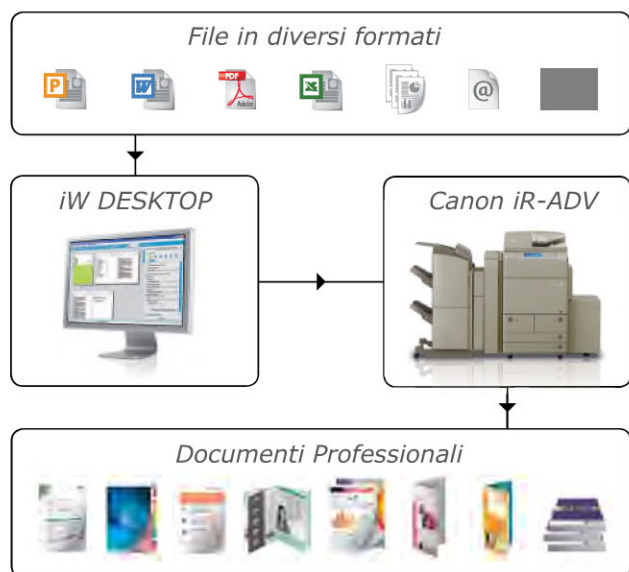

La macchina del tempo

Canon imageRUNNER ADVANCE genera più tempo perché razionalizza la gestione dei documenti del tuo ufficio e si occupa di operazioni che prima svolgevi tu. Così impieghi pochi minuti, anziché ore.

Vuoi impiegarci pochi minuti anzichè ore?

La piattaforma imageRUNNER ADVANCE razionalizza e semplifica la gestione dei documenti della tua impresa, garantendoti risparmio di tempo e controllo dei costi

Come realizzare offerte commerciali, brochure, opuscoli completi di finitura in modo semplice e veloce

La piattaforma Canon iR ADVANCE arricchita dal software per la pubblicazione di documenti iW Desktop permette di creare, personalizzare, modificare e stampare i tuoi documenti in modo semplice e veloce.

Grazie alle diverse applicazioni di cui è dotata, Canon iR ADVANCE ti permette di avere il controllo degli accessi e degli utilizzi, gestire gli accessi alle funzionalità del dispositivo per livelli di autorizzazione e controllarne l'andamento per individuare le aree dove ottenere risparmi.